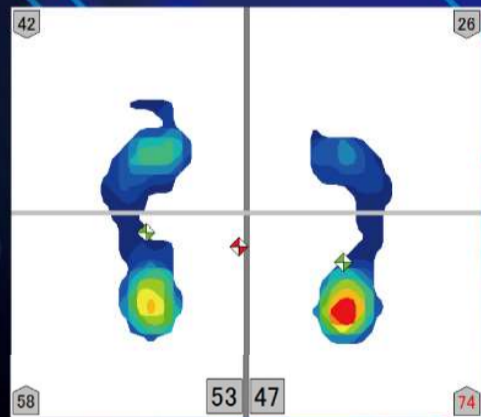

Foot-K

オーダーメイド「補正」インソール

足元の大切さを
考えたことが
ありますか？

足圧バランス 無料測定会

スポーツや日常生活の中で
起こる様々な悩み…。

解決の秘訣は、実はあなたの
足元にあるかもしれません。

身体を支える土台(足元)から
しっかりとサポートするインソール。
是非一度お試しくください。

最新の足圧バランス測定器

EPSプラットフォームで測定!

足圧バランス測定器であなたの足の状態から
身体のバランスまでを測定後、用途に合わせて
専用のインソールをハンドメイドにて製作します。

**事前予約
受付中!**

3日間限定!!

開催場所

クラブハウス内

7月27日(土)～29日(月)

27日(土)10:00～16:00/18:00～20:00